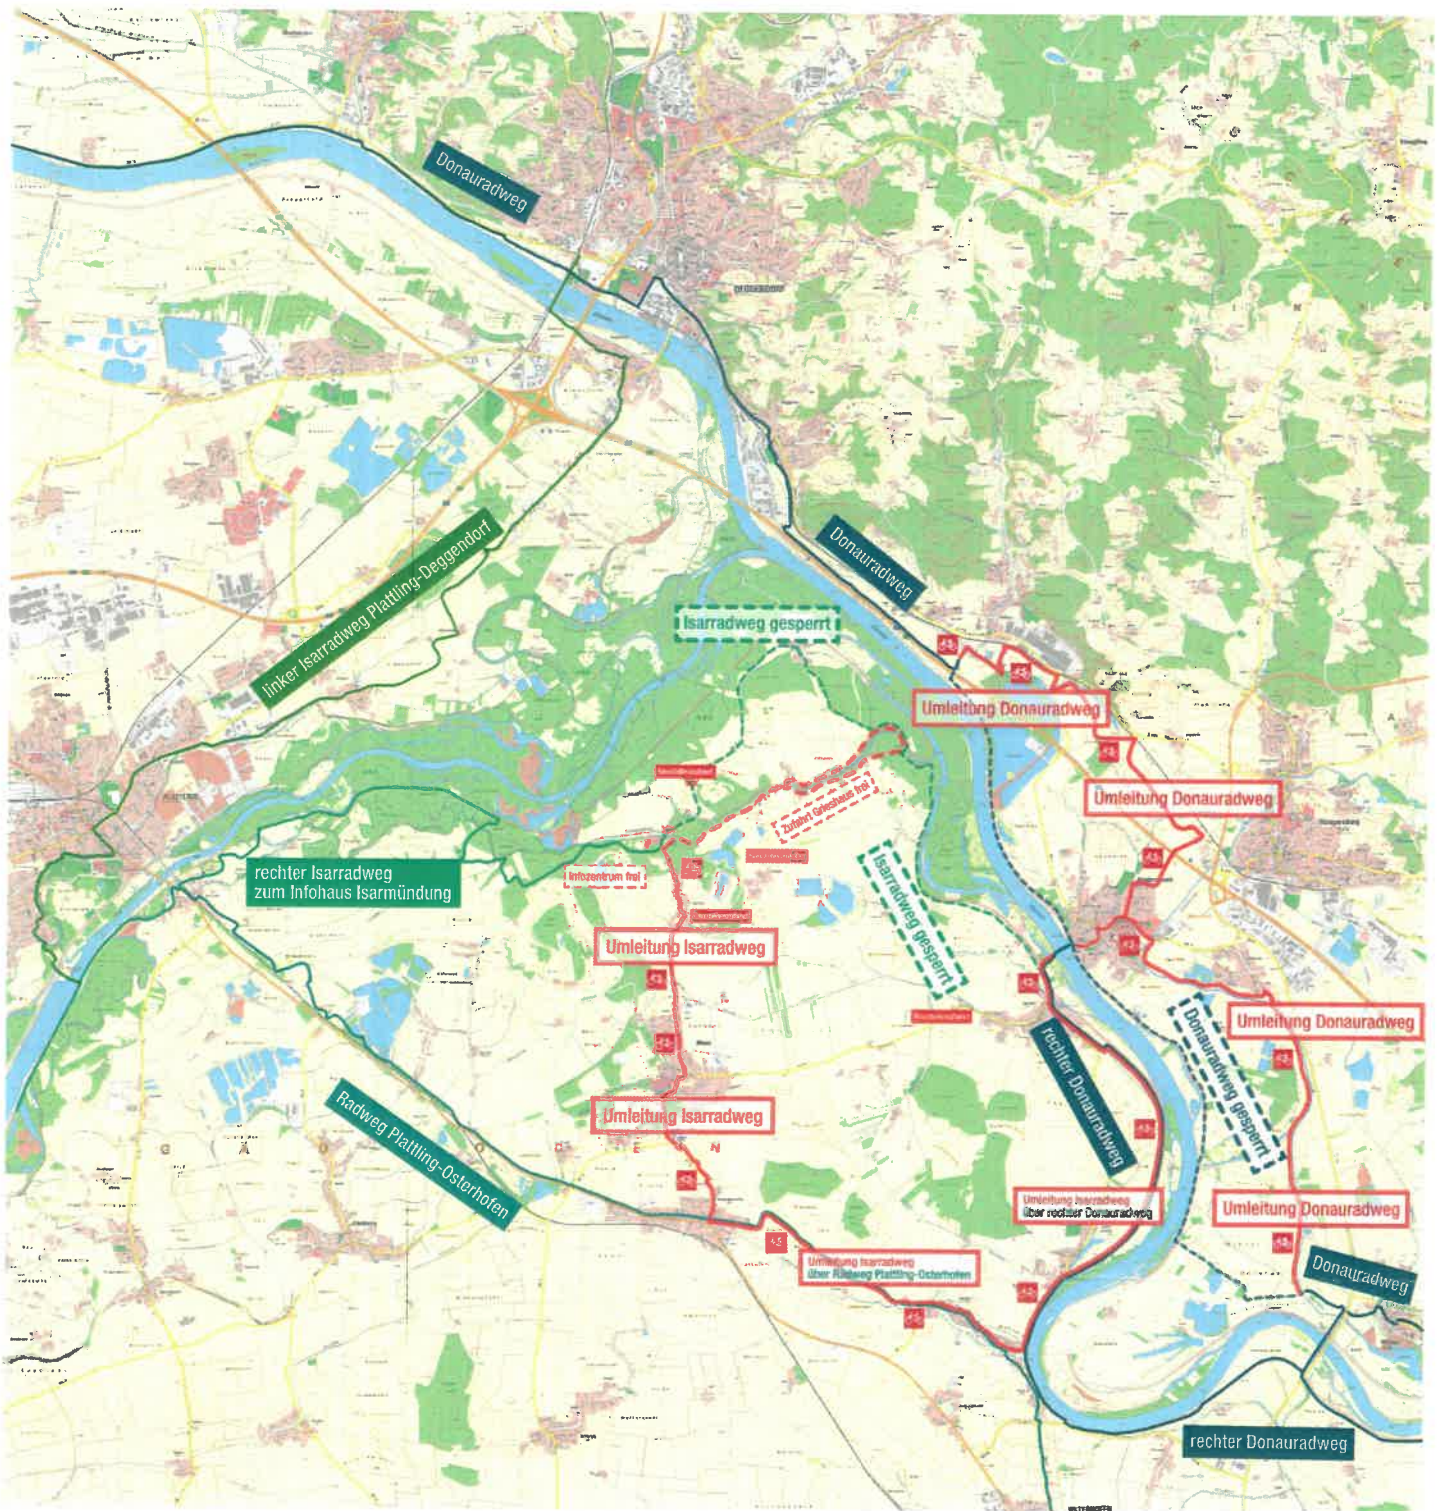

# Achtung Umleitung Donauradweg und Isarradweg!

Standort

## Achtung!

Radwegumleitungen im Landkreis Deggendorf wegen Bauarbeiten im Hochwasserschutz:

- Isarradweg zwischen Maxmühle und Thundorf
- Donauradweg zwischen Deggendorf- Seebach und Winzer

### Fähre Niederalteich-Thundorf

Regelbetrieb von Do – So  
Info unter: 0170-9252435

Umleitung Donauradweg und Isarradweg

Zufahrt zum Grieshaus

rechter Isarradweg zum Infohaus Isarmündung

Isarradweg gesperrt

Donauradweg

Donauradweg gesperrt

linker Isarradweg Plattling-Deggendorf

Radweg Plattling-Osterhofen